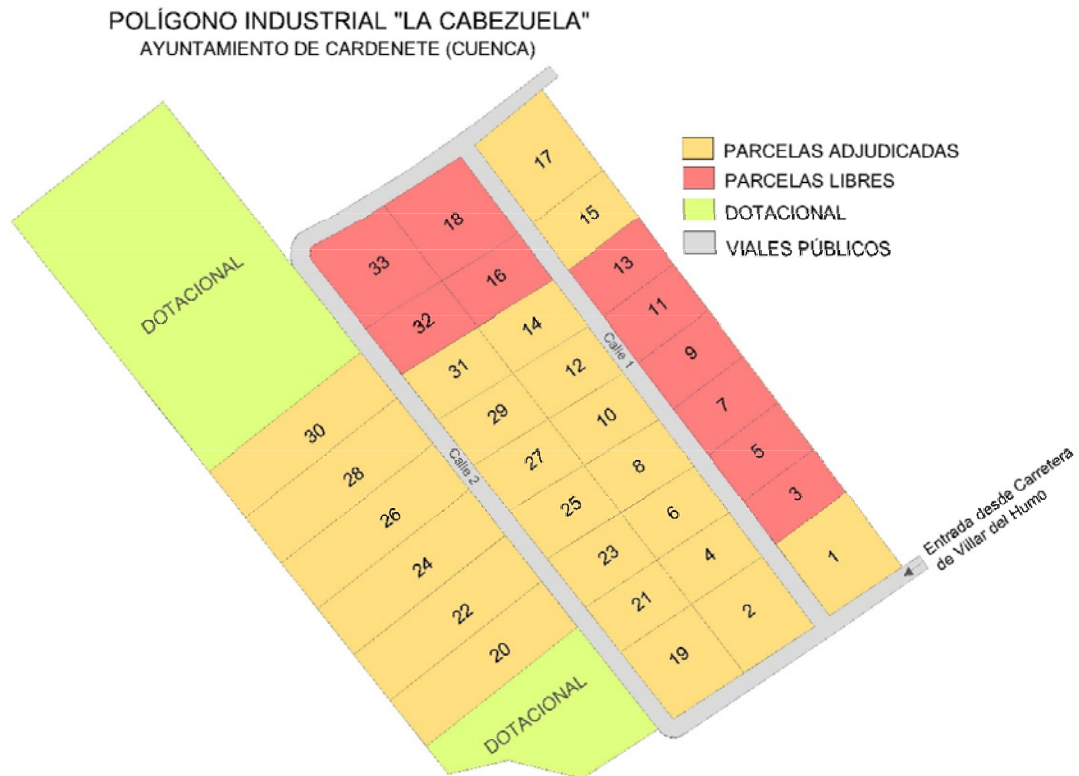

AYUNTAMIENTO DE CARDENETE

POLÍGONO INDUSTRIAL "CABEZUELA DEL VALLE" CARDENETE

SUPERFICIE DE LAS PARCELAS LIBRES

| Parcela | Superficie (en m ²) | Parcela | Superficie (en m ²) |
|---------|---------------------------------|---------|---------------------------------|
| 3 | 1.253 | 13 | 1.346 |
| 5 | 1.347 | 16 | 1.394 |
| 7 | 1.343 | 18 | 2.132 |
| 9 | 1.335 | 32 | 1.338 |
| 11 | 1.334 | 33 | 2.135 |